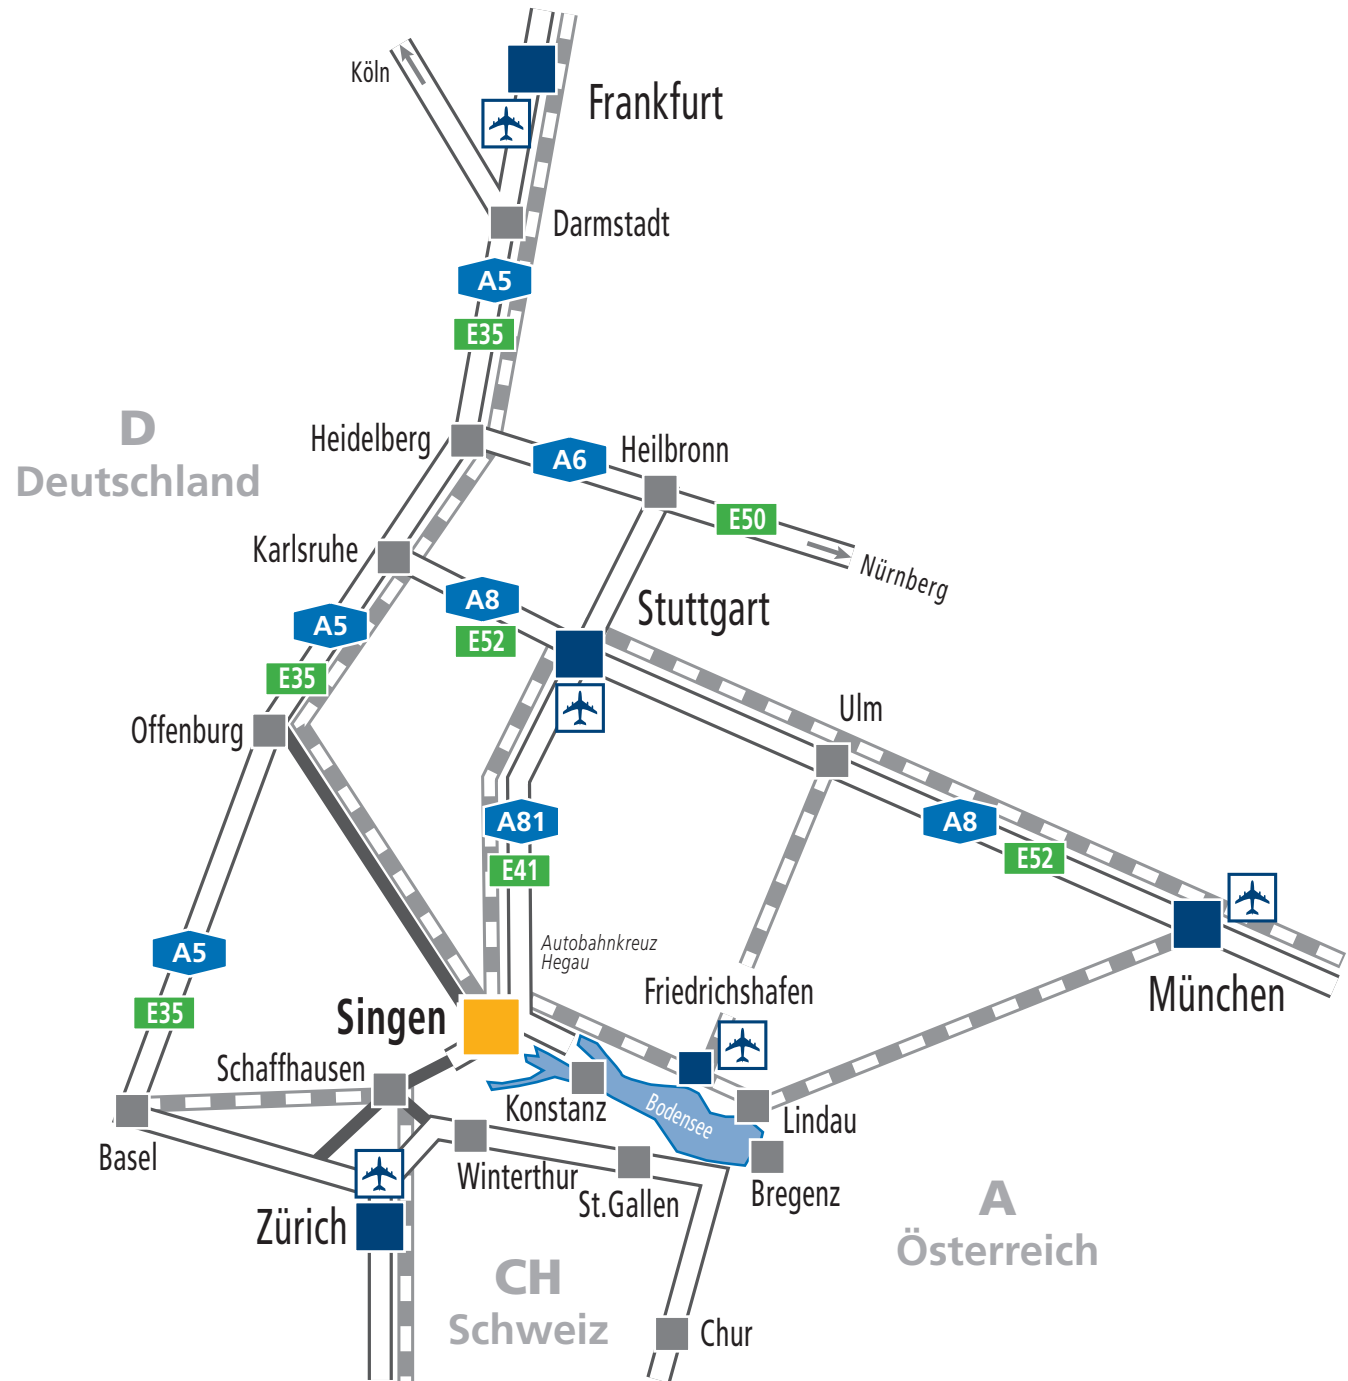

BREYER
extrusion lines

BREYER GmbH Maschinenfabrik
Bohlinger Straße 27
D-78224 Singen
Germany
Tel. +49 (0) 77 31 920-0
Fax +49 (0) 77 31 920-190
info@breyer-extr.com
www.breyer-extr.com

BREYER
extrusion lines

- 
Besucher · Visitor
 Parken · Haupteingang · Empfang
 Parking · Main Entrance · Reception
- 
Tor 1+2+7 Zufahrt über / Access via Bohlinger Straße 27
Tor 3 Zufahrt über / Access via Industriestraße 2a