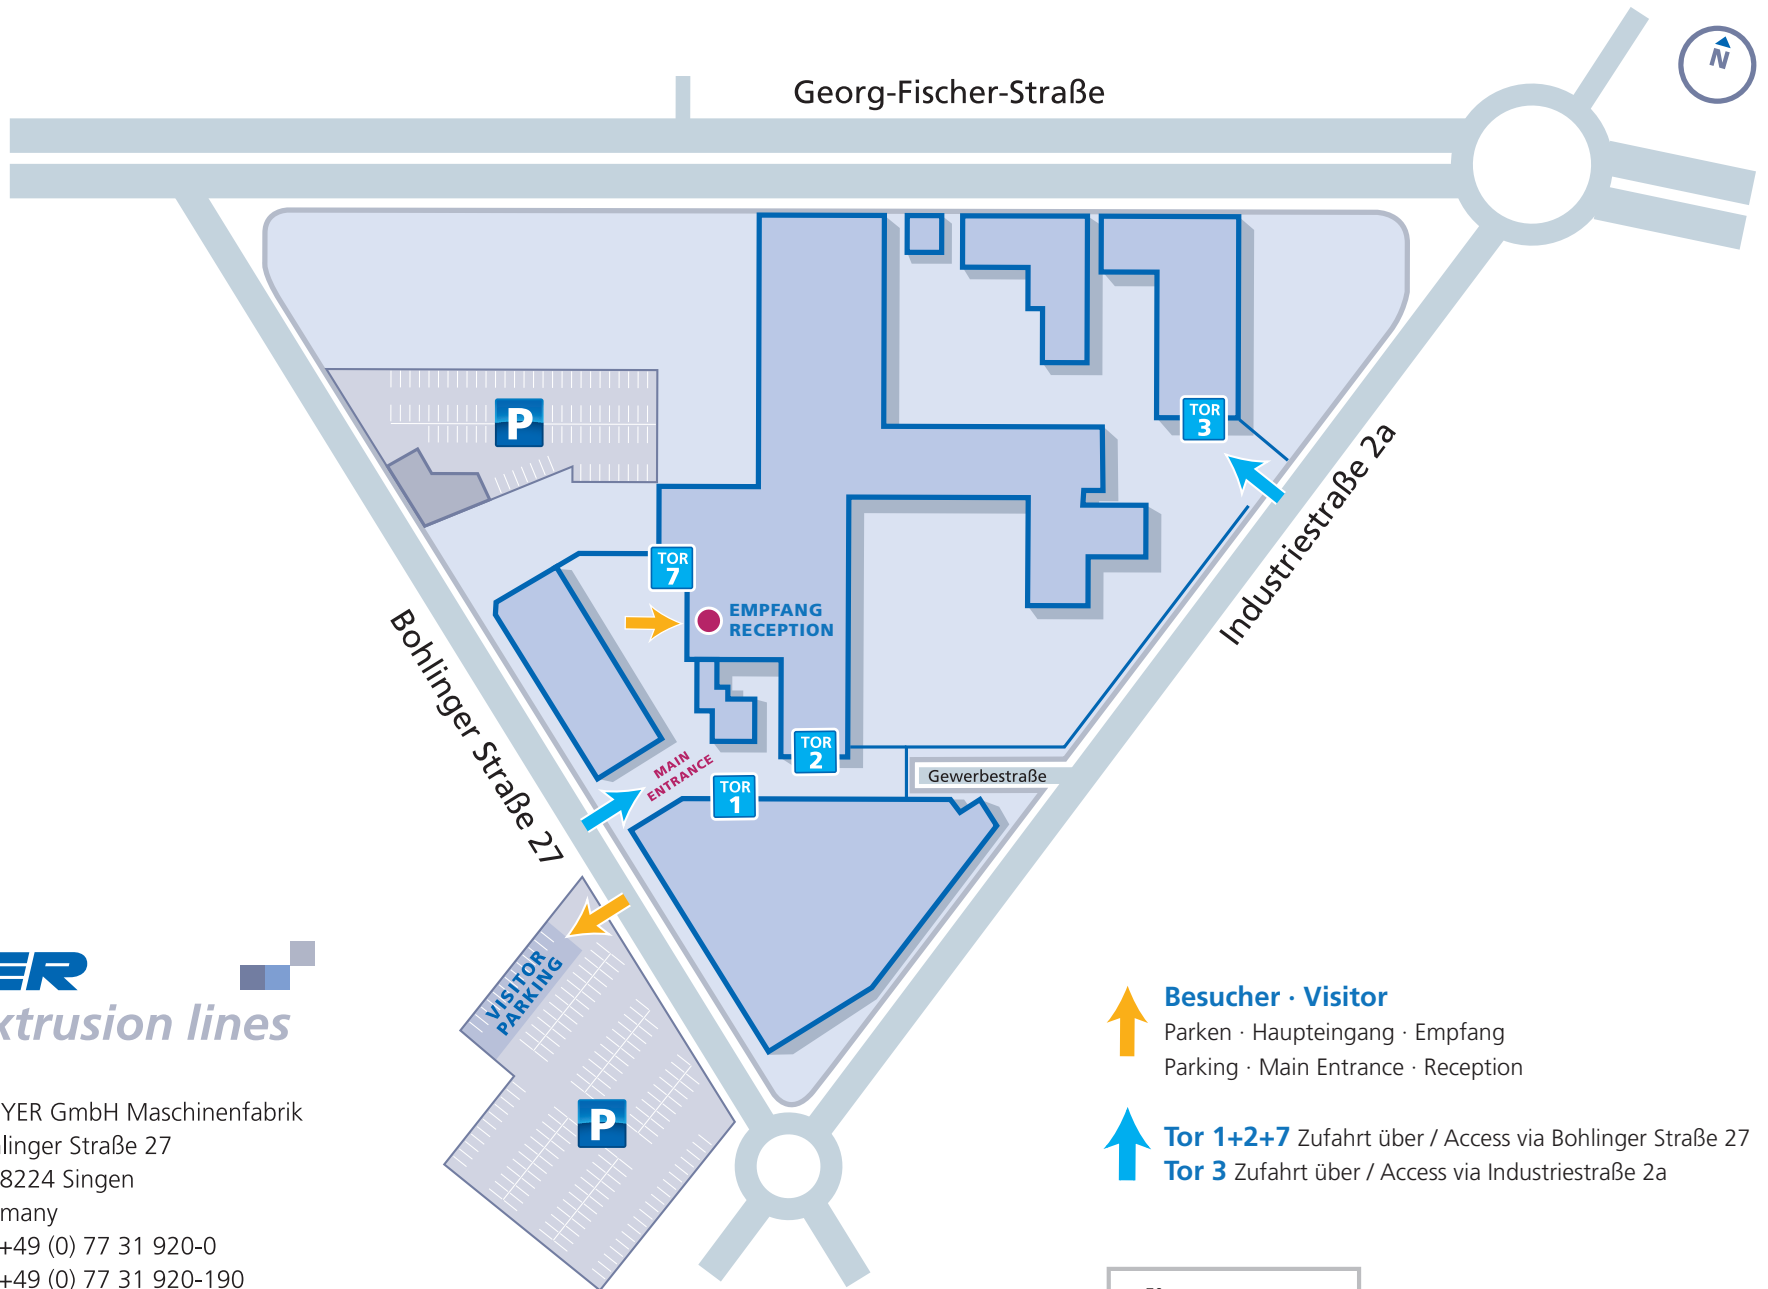

BREYER
extrusion lines

BREYER GmbH Maschinenfabrik
Bohlinger Straße 27
D-78224 Singen
Germany
Tel. +49 (0) 77 31 920-0
Fax +49 (0) 77 31 920-190
info@breyer-extr.com
www.breyer-extr.com

- **Besucher · Visitor**
  Parken · Haupteingang · Empfang
  Parking · Main Entrance · Reception
- **Tor 1+2+7** Zufahrt über / Access via Bohlinger Straße 27
  Tor 3 Zufahrt über / Access via Industriestraße 2a