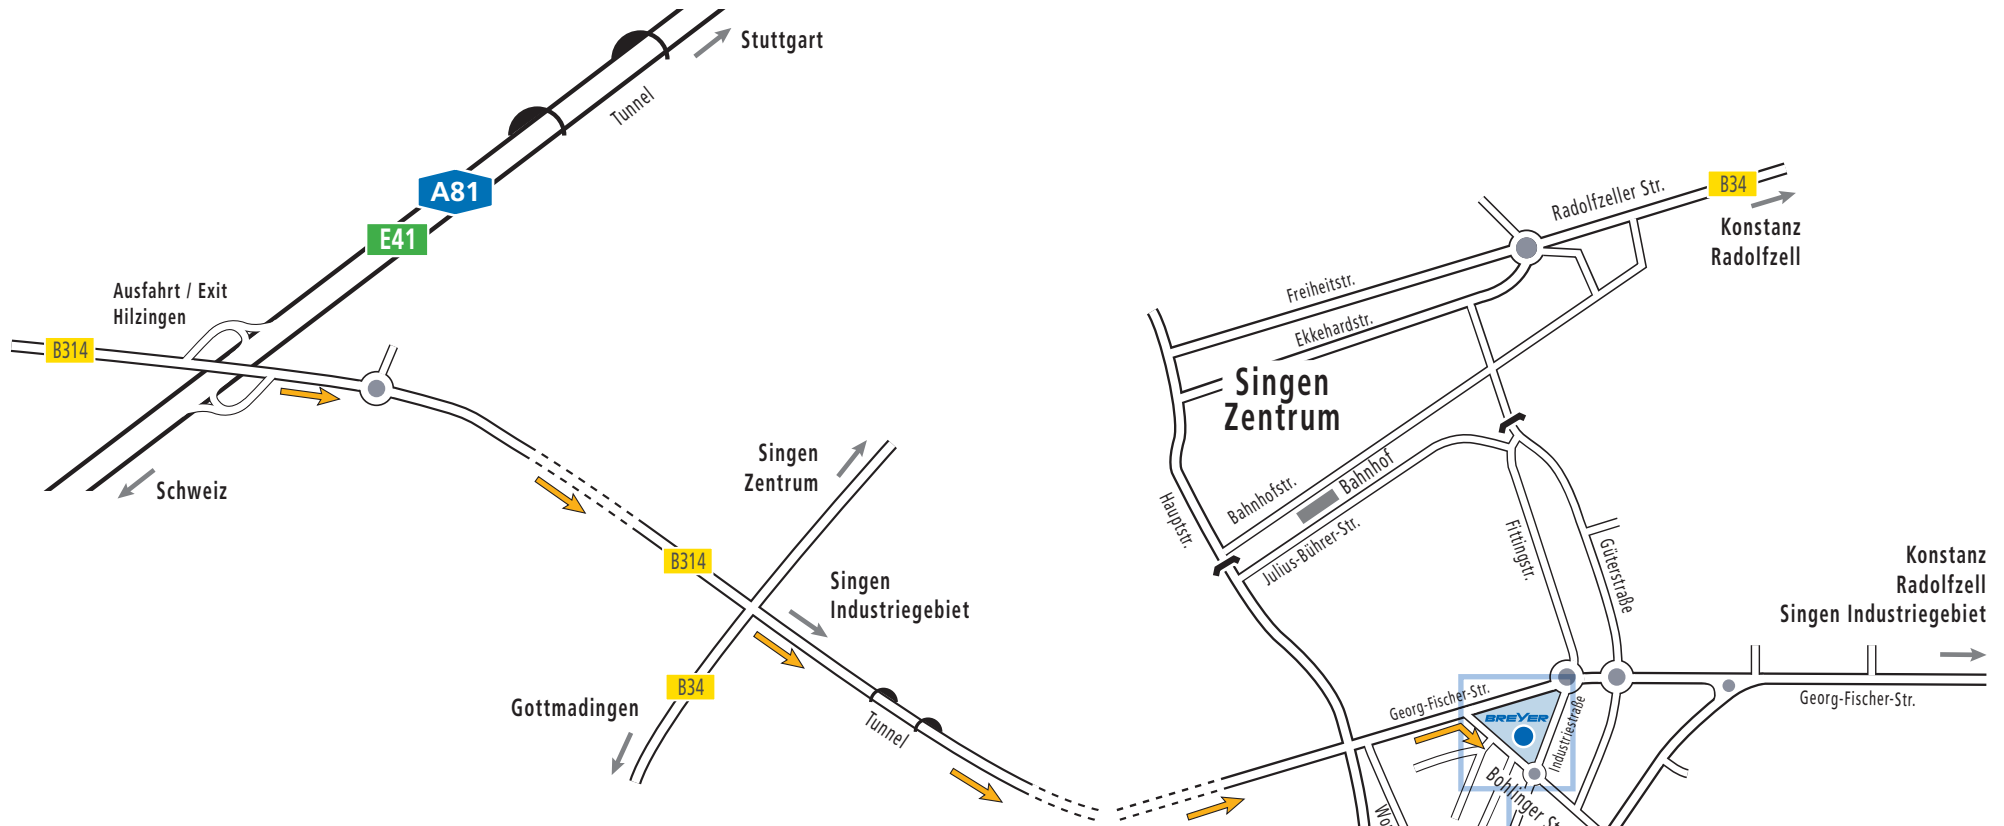

BREYER
extrusion lines

BREYER GmbH Maschinenfabrik
Bohlinger Straße 27
D-78224 Singen
Germany
Tel. +49 (0) 77 31 920-0
Fax +49 (0) 77 31 920-190
info@breyer-extr.com
www.breyer-extr.com

BREYER
extrusion lines

BREYER GmbH Maschinenfabrik
 Bohlinger Straße 27
 D-78224 Singen
 Germany
 Tel. +49 (0) 77 31 920-0
 Fax +49 (0) 77 31 920-190
 info@breyer-extr.com
 www.breyer-extr.com

BREYER
extrusion lines

BREYER GmbH Maschinenfabrik
 Bohlinger Straße 27
 D-78224 Singen
 Germany
 Tel. +49 (0) 77 31 920-0
 Fax +49 (0) 77 31 920-190
 info@breyer-extr.com
 www.breyer-extr.com

- 
Besucher · Visitor
 Parken · Haupteingang · Empfang
 Parking · Main Entrance · Reception
- 
Tor 1+2+7 Zufahrt über / Access via Bohlinger Straße 27
Tor 3 Zufahrt über / Access via Industriestraße 2a