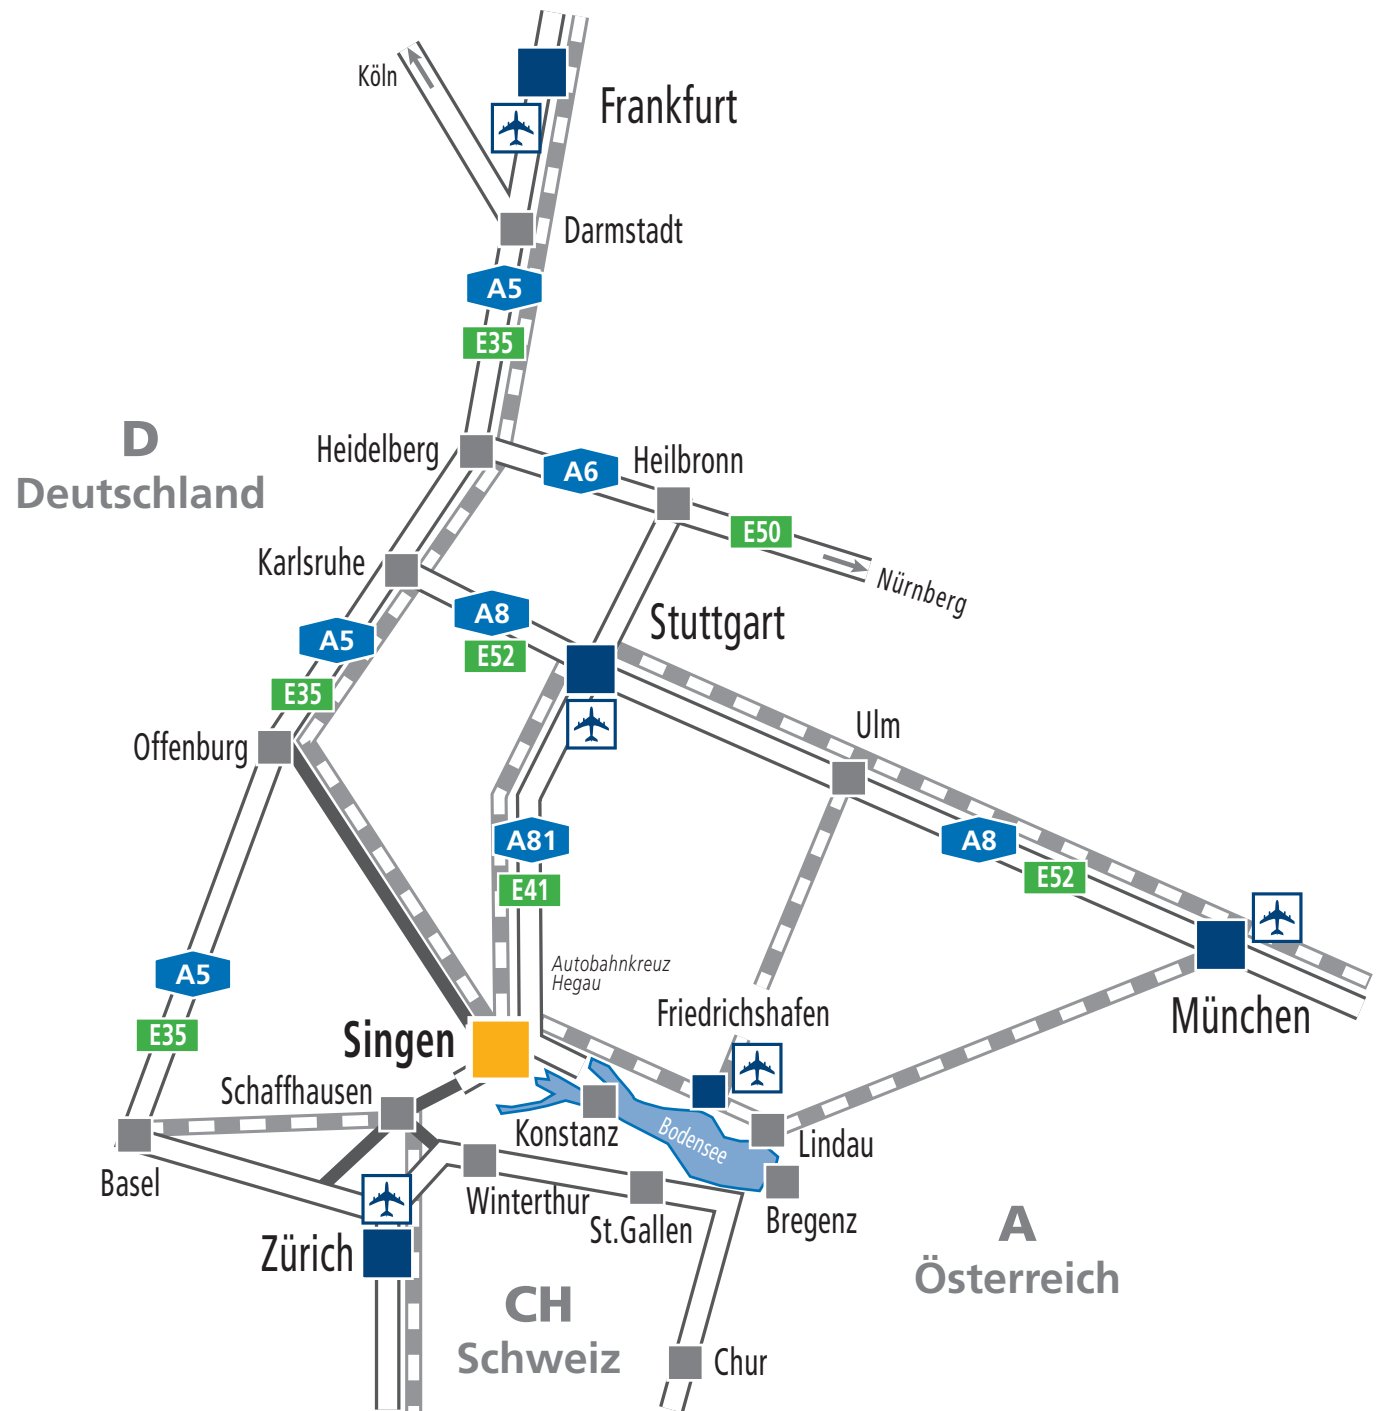

BREYER
extrusion lines

BREYER GmbH Maschinenfabrik
Georg-Fischer-Straße 40
D-78224 Singen
Germany
Tel. +49 (0)7731 920-0
Fax +49 (0)7731 920-190
info@breyer-extr.com
www.breyer-extr.com

BREYER
 extrusion lines

Wareneingang · Goods incoming
 ↑
Tor 1+2 Speditionen · Zufahrt über / Access via Bohlinger Straße 27
Tor 3 BIC · Zufahrt über / Access via Industriestraße 2a
Tor 6 Paketdienste · Zufahrt über / Access via Industriestraße 2a