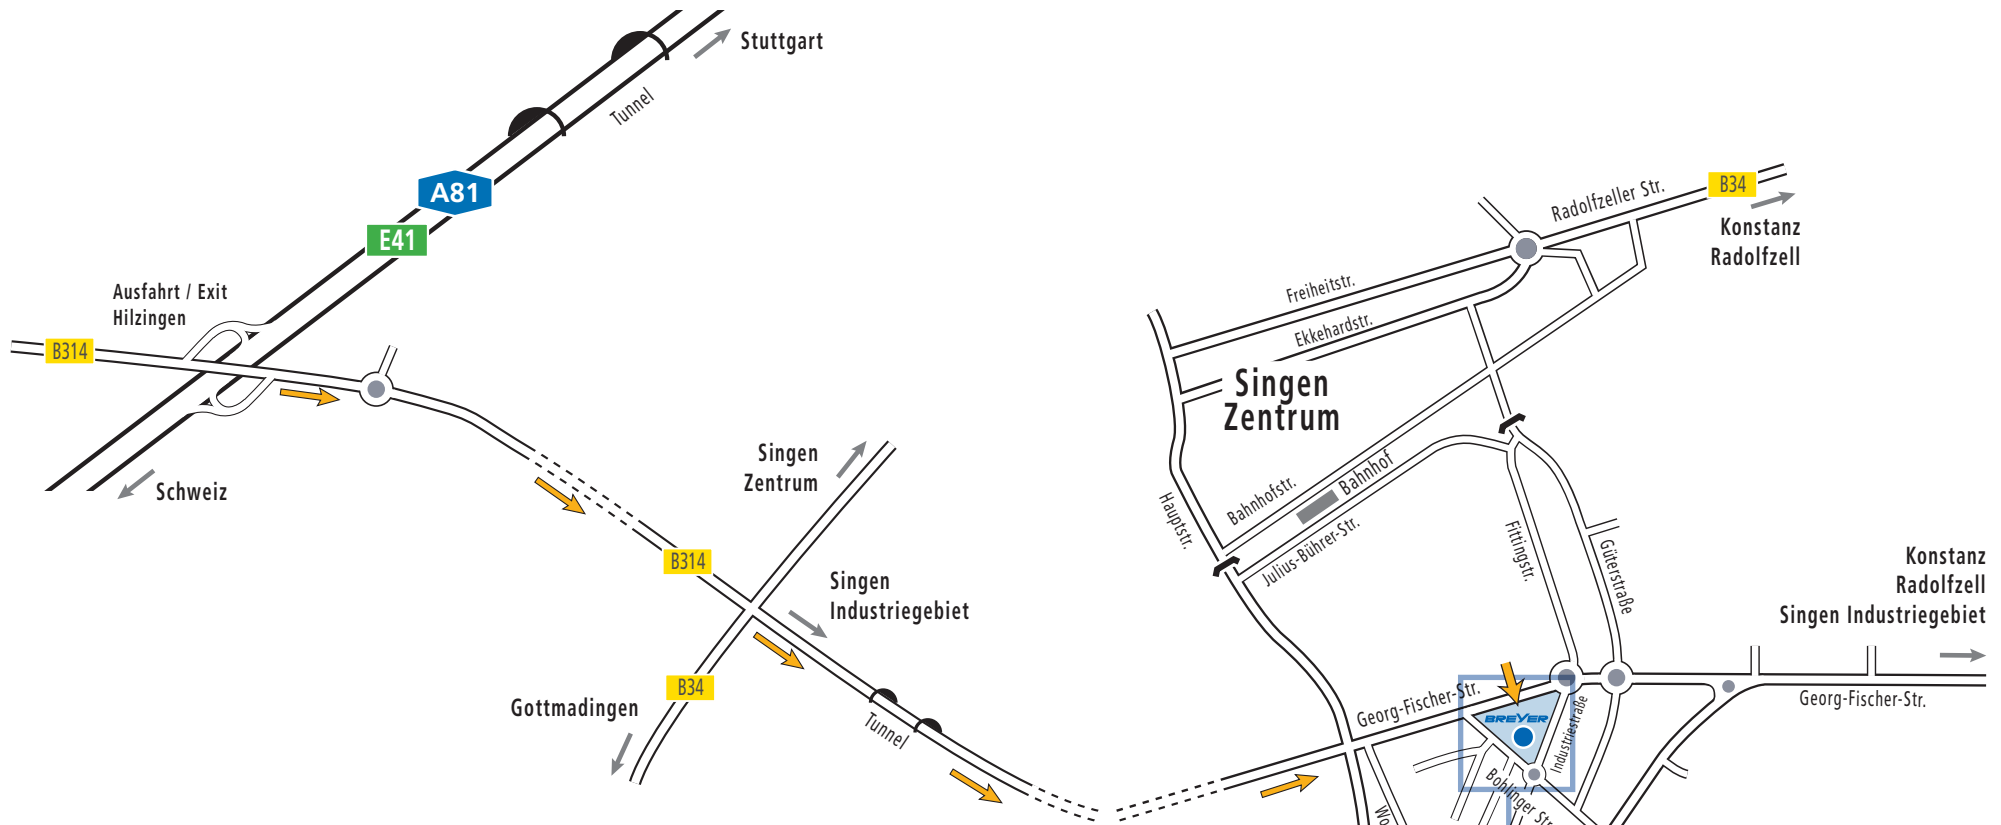

BREYER
extrusion lines

BREYER GmbH Maschinenfabrik
Georg-Fischer-Straße 40
D-78224 Singen
Germany
Tel. +49 (0)7731 920-0
Fax +49 (0)7731 920-190
info@breyer-extr.com
www.breyer-extr.com

BREYER
 extrusion lines

Wareneingang · Goods incoming
 ↑
Tor 1+2 Speditionen · Zufahrt über / Access via Bohlinger Straße 27
Tor 3 BIC · Zufahrt über / Access via Industriestraße 2a
Tor 6 Paketdienste · Zufahrt über / Access via Industriestraße 2a