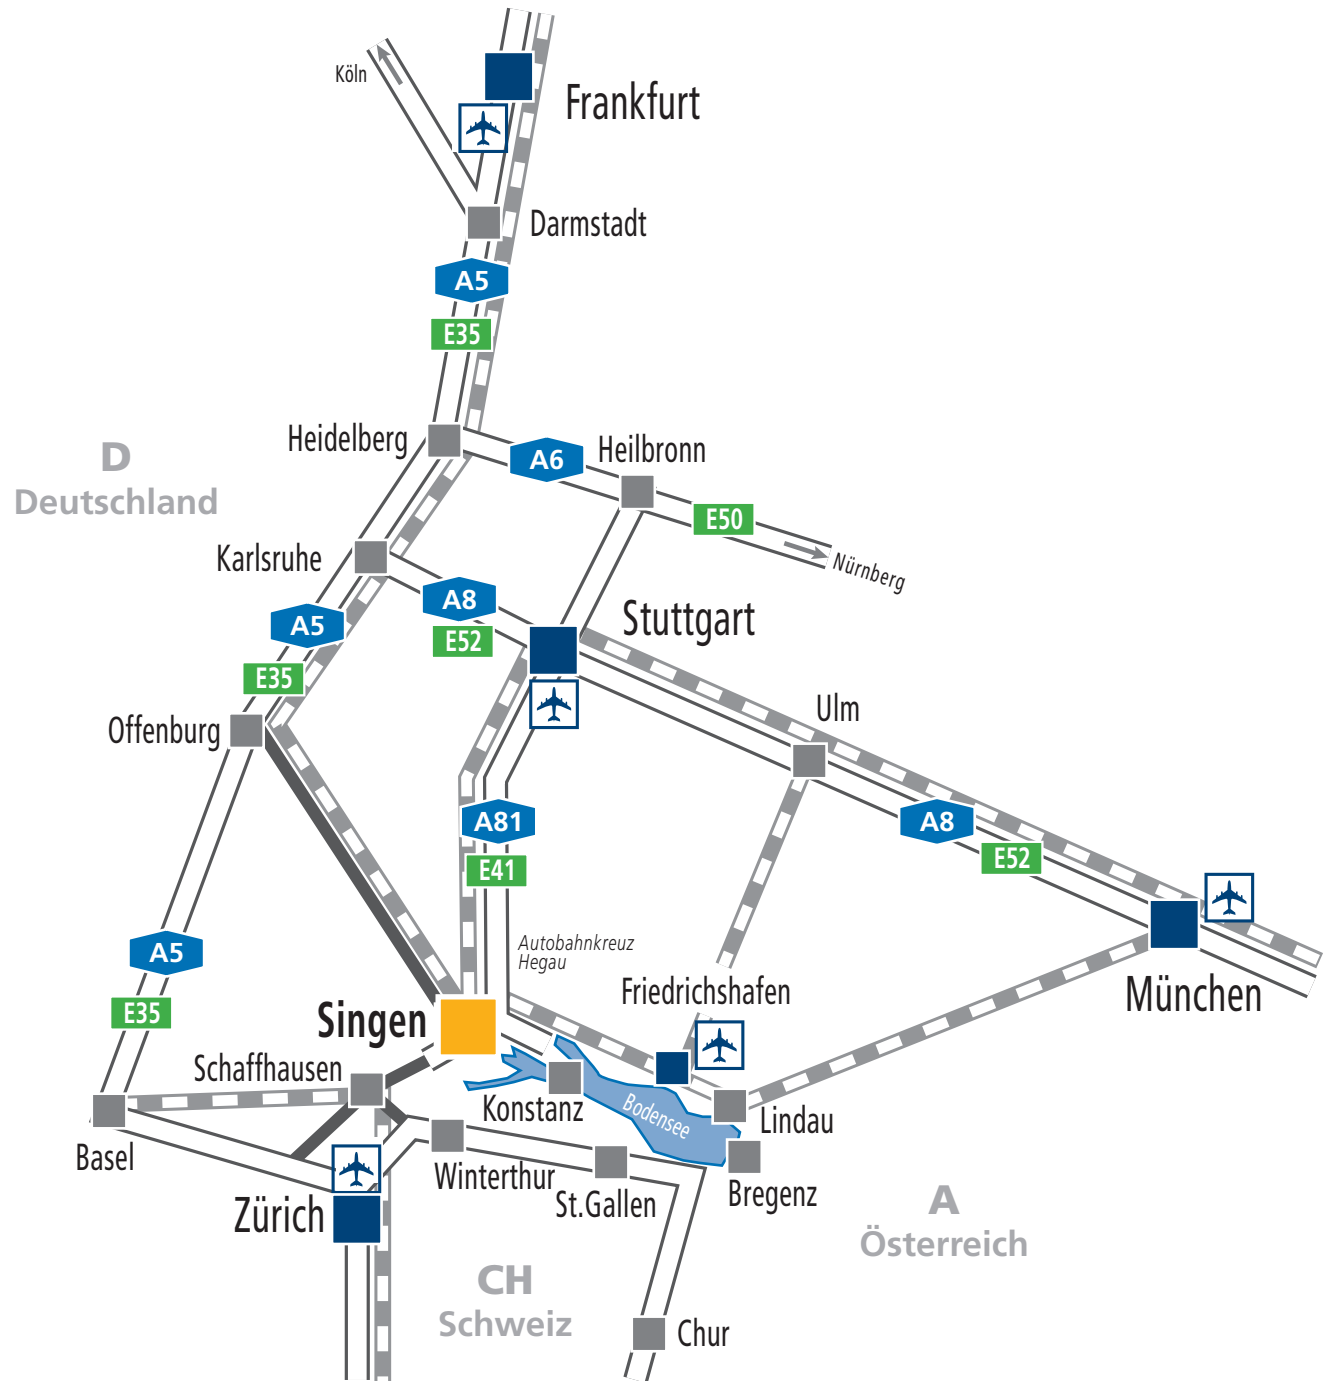

BREYER
extrusion lines

BREYER GmbH Maschinenfabrik
Bohlinger Straße 27
D-78224 Singen
Germany
Tel. +49 (0) 77 31 920-0
Fax +49 (0) 77 31 920-190
info@breyer-extr.com
www.breyer-extr.com

BREYER
extrusion lines

Besucher · Visitor
 ↑ Parken · Haupteingang · Empfang
 Parking · Main Entrance · Reception

Tor 1+2 Zufahrt über/Access via Bohlinger Straße 27
Tor 3-6 Zufahrt über/Access via Industriestraße 2a