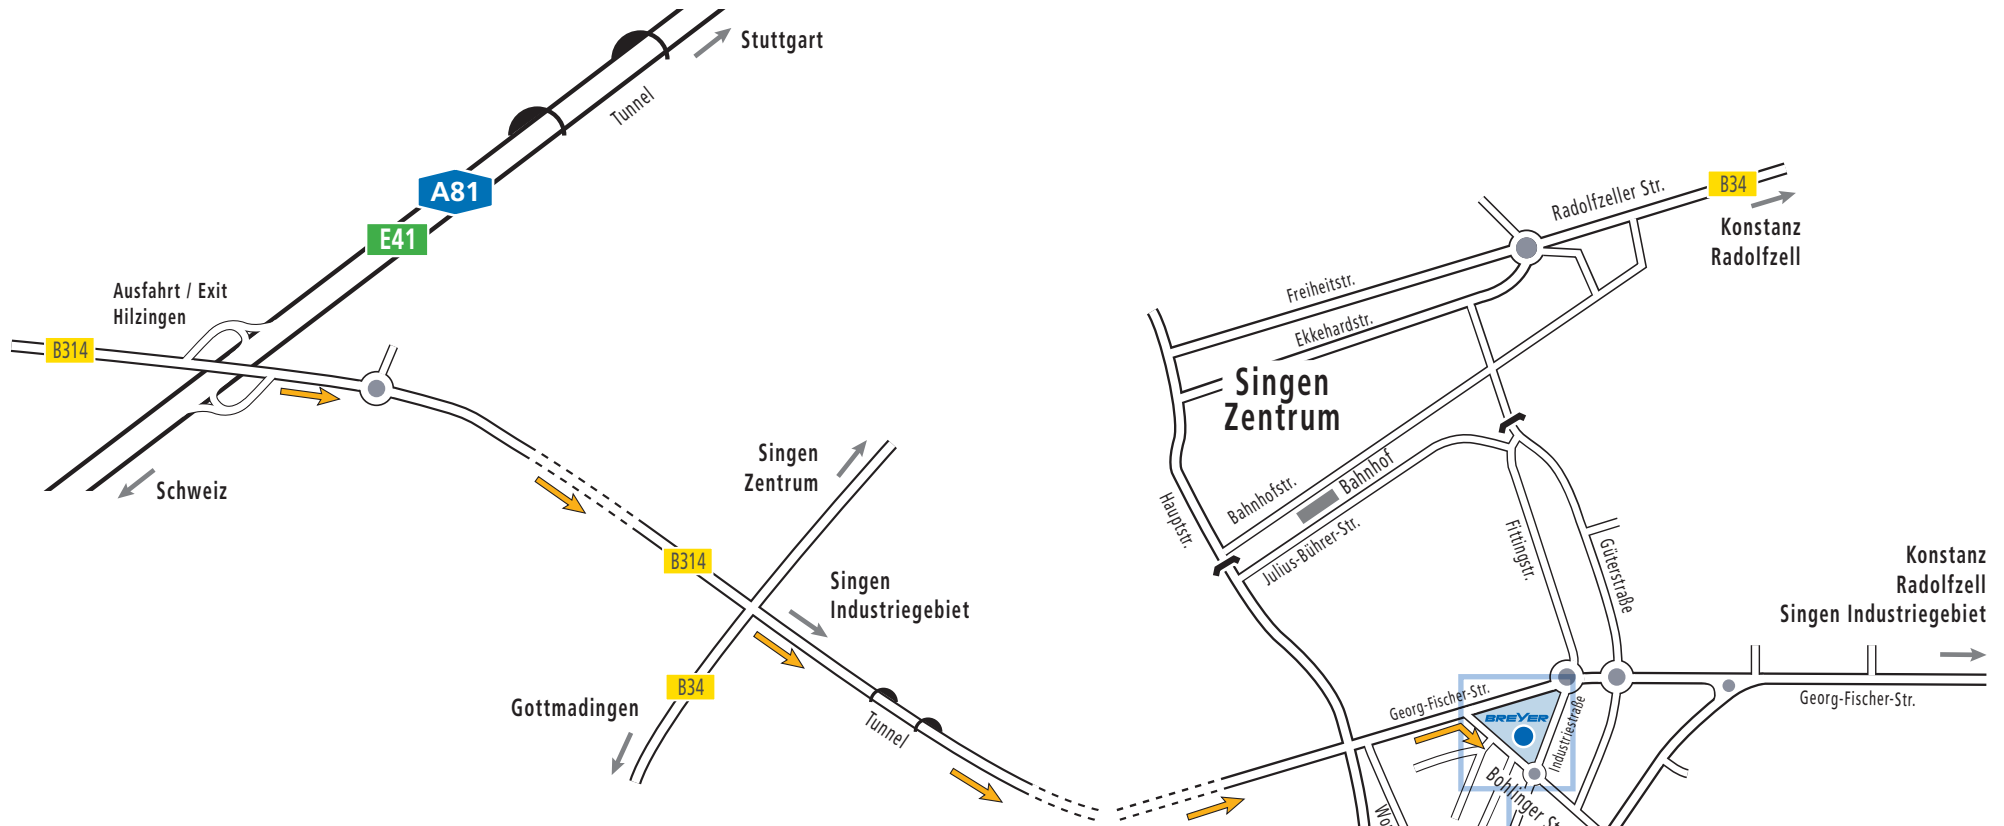

BREYER
extrusion lines

BREYER GmbH Maschinenfabrik
Bohlinger Straße 27
D-78224 Singen
Germany
Tel. +49 (0) 77 31 920-0
Fax +49 (0) 77 31 920-190
info@breyer-extr.com
www.breyer-extr.com

BREYER
extrusion lines

BREYER GmbH Maschinenfabrik
 Böhlinger Straße 27
 D-78224 Singen
 Germany
 Tel. +49 (0) 77 31 920-0
 Fax +49 (0) 77 31 920-190
 info@breyer-extr.com
 www.breyer-extr.com

BREYER
extrusion lines

BREYER GmbH Maschinenfabrik
Bohlinger Straße 27
D-78224 Singen
Germany
Tel. +49 (0) 77 31 920-0
Fax +49 (0) 77 31 920-190
info@breyer-extr.com
www.breyer-extr.com

Besucher · Visitor
 ↑ Parken · Haupteingang · Empfang
 Parking · Main Entrance · Reception

Tor 1+2 Zufahrt über/Access via Bohlinger Straße 27
Tor 3-6 Zufahrt über/Access via Industriestraße 2a